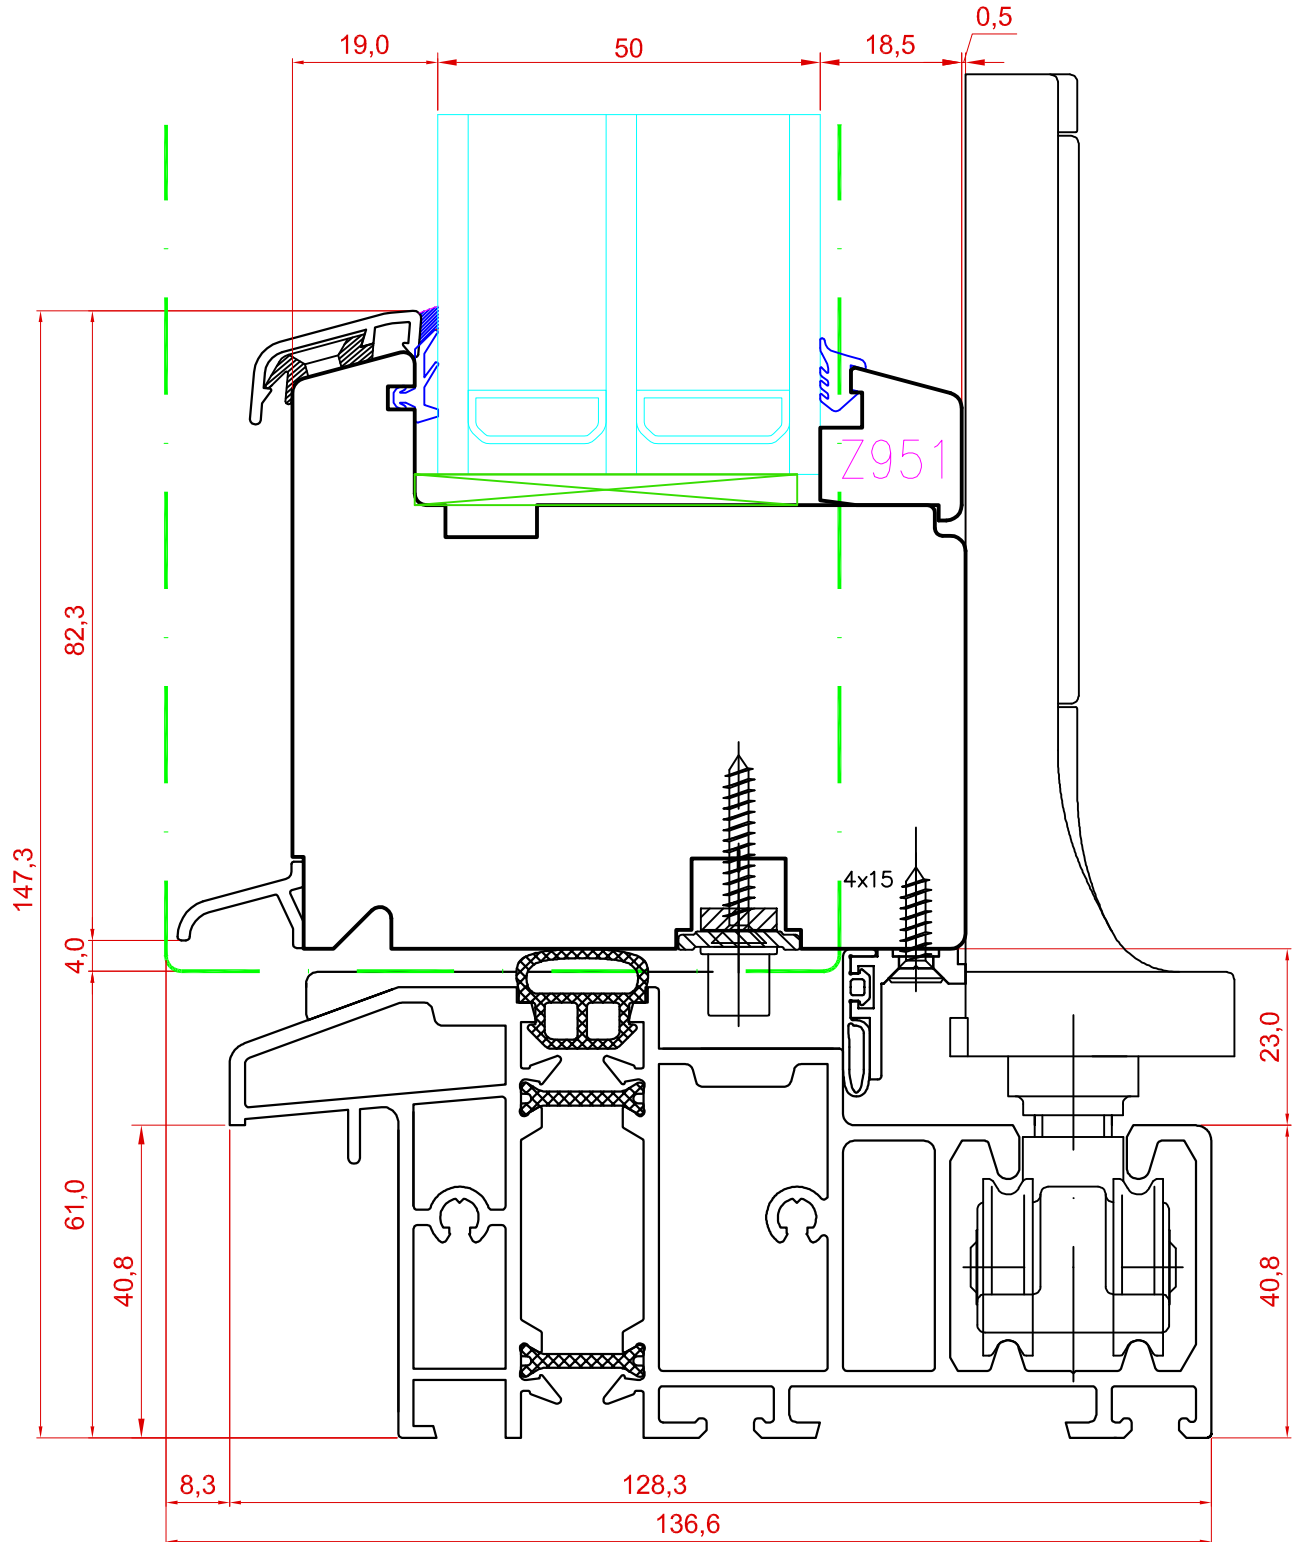

TOOTMINE.

Viking Window AS
Mõo, Järvamaa 72751 tlf.372 38 48 900

KUUPÄEV: 12.11.13 EJ.

REVISION A:

REVISION B:

REVISION C:

SAKSA TÜÜPI DK88 VOLDIKUKS
ALALÕIGE KOOS SULUSEGA JA
UPUTATAVA ROTO PAKUGA.

JOONISE NR:

DK88.2.39

MÕÖT: 1:1

KINNITATUD:

RN.

Tootja jätab endale õiguse teha muudatusi !